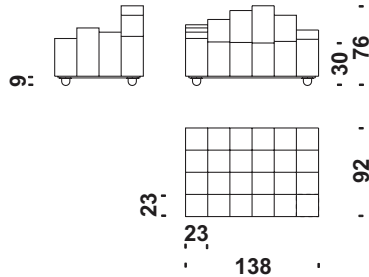

Gr. Weight
Poids Brut

m³ Volume
Volumen

Volume
Volume

Cod. 102

Elemento sinistro 138

Element left 138
Element links 138
Element gauche 138

Kg 40 m³ 1,00

Cod. 101

Elemento destro 138

Element right 138
Element rechts 138
Element droit 138

Kg 40 m³ 1,00

Cod. 104

Elemento sinistro 207

Element left 207
Element links 207
Element gauche 207

Kg 60 m³ 1,40

Cod. 103