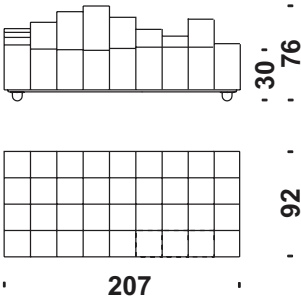

Gr. Weight
Poids Brut

m³ Volume
Volumen

Volume
Volume

Cod. 102

Elemento sinistro 138

Element left 138
Element links 138
Element gauche 138

Kg 40 m³ 1,00

Cod. 101

Elemento destro 138

Element right 138
Element rechts 138
Element droit 138

Kg 40 m³ 1,00

Cod. 104

Elemento sinistro 207

Element left 207
Element links 207
Element gauche 207

Kg 60 m³ 1,40

Cod. 103