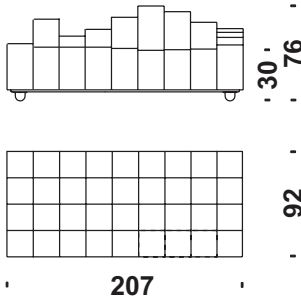

Cod. 103

Elemento destro 207

Element right 207
Element rechts 207
Element droit 207

Kg 60 m³ 1,40