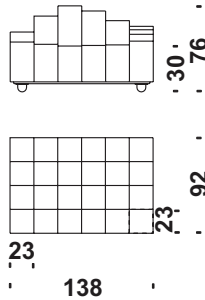

Gr. Weight
Poids Brut

m³ Volume
Volumen

Volume
Volume

Cod. 102

Elemento sinistro 138

Element left 138
Element links 138
Element gauche 138

Kg 40 m³ 1,00

Cod. 101

Elemento destro 138

Element right 138
Element rechts 138
Element droit 138

Kg 40 m³ 1,00

Cod. 104

Elemento sinistro 207

Element left 207
Element links 207
Element gauche 207

Kg 60 m³ 1,40

Cod. 103