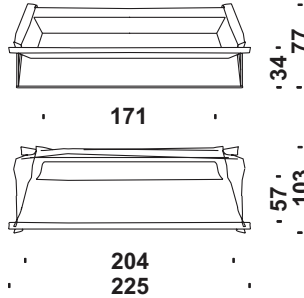

Cod. 296

Divano 3 posti Demi

3 seat sofa Demi
Sofa 3-sitz Demi
Canape 3 places Demi

m 12,7

m² 24,0

Kg 75

m³ 1,80