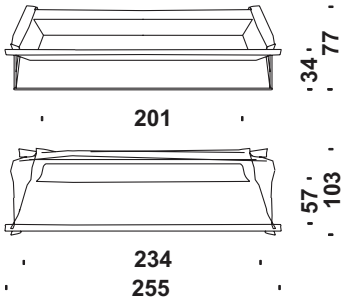

Cod. 297

Divano 3p major Demi

3 seat sofa major Demi
Sofa 3-sitz major Demi
Canape 3 places major Demi

m 13,9

m² 26,5

Kg 80

m³ 2,10