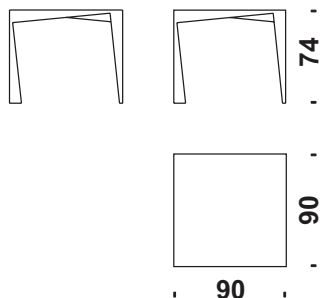

Struktur

MDF mat lackiert weiss oder schwarz.

Besonderheiten
Der Tisch TWIST besteht aus einem einzigem Gestell und kann nicht abmontiert werden.

Structure

MDF lacqué blanc ou noir mat.

Caractéristiques
La table TWIST est faite d'une seule pièce et ne peut être démontée.

TWIST

Fodera Ersatzbez Cover Housse
Tessuto Stoff Fabric Tissu
Pelle Leder Leather Cuir
P. lordo Bruttogew. Gr. Weight Poids Brut
Volume Volumen Volume

Cod. 262

Tavolo 90x90x74

Table 90x90x74
Tisch 90x90x74
Table 90x90x74

Kg 35 m³ 0,75

Cod. 263

Tavolo 130x130x74

Table 130x130x74
Tisch 130x130x74
Table 130x130x74

Kg 45 m³ 1,50

Cod. 264

Tavolo 180x90x74

Table 180x90x74
Tisch 180x90x74
Table 180x90x74