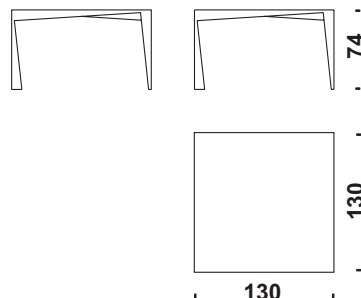

TWIST

Fodera Ersatzbez Cover Housse
Tessuto Stoff Fabric Tissu
Pelle Leder Leather Cuir
P. lordo Bruttogew. Gr. Weight Poids Brut
Volume Volumen Volume

Cod. 262

Tavolo 90x90x74

Table 90x90x74
Tisch 90x90x74
Table 90x90x74

Kg 35 m³ 0,75

Cod. 263

Tavolo 130x130x74

Table 130x130x74
Tisch 130x130x74
Table 130x130x74

Kg 45 m³ 1,50

Cod. 264

Tavolo 180x90x74

Table 180x90x74
Tisch 180x90x74
Table 180x90x74