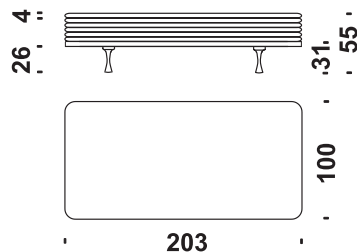

Cod. 145

Panca 6 materassi

Bench 6 mattress
Bank 6 matratten
Banquette 6 matelas