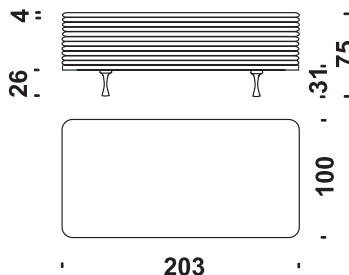

Cod. 146

Panca 11 materassi

Bench 11 mattress
Bank 11 matratten
Banquette 11 matelas