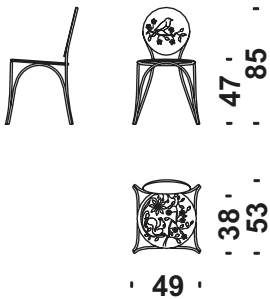

Struktur

Stahl, weiss Ral 9003
lackiert mit Outdoor
behandlung.

Structure

Acier, vernis blanc Ral 9003
avec protection Outdoor.

RAIN

Tord Boontje_2008_Cod. **RA**

📦 Fodera Ersatzbez Cover Housses
📏 m Tessuto Stoff Fabric Tissu
🌟 m² Pelle Leder Leather Cuir
📦 Kg P. lordo Bruttogew. Gr. Weight Poids Brut
📦 m³ Volume Volumen Volume

Cod. 050

Sedia

Chair
Stuhl
Chaise

📦 Kg 9 📦 m³ 0,25

Cod. 137

Sedia con braccioli

Chair with arms
Stuhl mit Armlehnen
Chaise avec accoudoirs

📦 Kg 11 📦 m³ 0,30

Cod. 016

Tavolo

Table
Tisch
Table

📦 Kg 18 📦 m³ 0,30