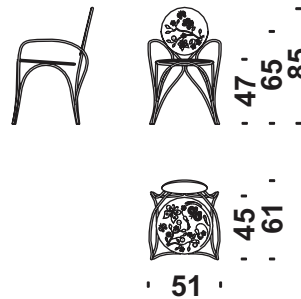

Cod. 050

Sedia

Chair
Stuhl
Chaise

📦 Kg 9 📦 m³ 0,25

Cod. 137

Sedia con braccioli

Chair with arms
Stuhl mit Armlehnen
Chaise avec accoudoirs

📦 Kg 11 📦 m³ 0,30

Cod. 016

Tavolo

Table
Tisch
Table

📦 Kg 18 📦 m³ 0,30