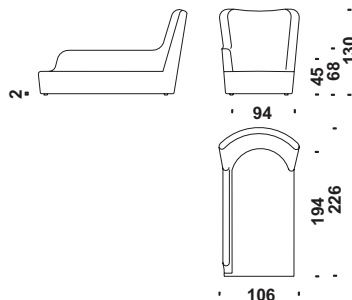

Fodera Cover Tessuto Fabric Pelle Leather P. lordo Gr. Weight Volume Volume
Ersatzbez Housse Stoff Tissu Leder Cuir Bruttogew. Poids Brut Volumen Volume Volume Volume

Cod. 0D3

Chaise Longue destra

Chaise Longue arm right
Chaise Longue Armlehne rechts
Chaise Longue accoudoir droit

m 9,5 m² 18,1 Kg 60 m³ 3,50

Cod. 0D4

Chaise Longue sinistra

Chaise Longue arm left
Chaise Longue Armlehne links
Chaise Longue accoudoir gauche

m 9,5 m² 18,1 Kg 60 m³ 3,50