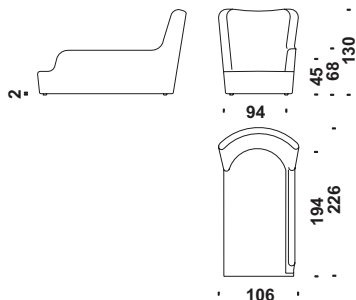

www.unicahome.com
1-888-89-UNICA

Legenda - Description	Struttura	Structure	Struktur	Structure
<p>1 Poliuretani a densità e portanza differenziate Polyurethane foam in varied dens. Polyurethanschaum in untersch. Raumdichtigkeiten Mousse polyuréthane à densités différenciées</p> <p>2 Struttura in legno Hardwood frame Holzstruktur Structure en bois</p> <p>3 Piedi in polipropilene Polypropylene feet Polypropylenfüss Pieds en polypropylène</p> <p>4 Cinghie elastiche da 60 mm. Elastic belts 60 mm. Elastische Gurte 60 mm. Sangles élastiques de 60 mm.</p>	<p>Fusto in legno rivestito con poliuretano espanso indeformabile a densità differenziate e fibra poliesteri.</p> <p>Piedi I piedi, avvitati alla struttura, sono in polipropilene nero.</p> <p>Caratteristiche Il modello CLOSER non è sfoderabile.</p>	<p>Stress-resistant polyurethane foam in varied densities and polyester fiberfill over hardwood frame.</p> <p>Feet Feet are black polypropylene, screwed to the frame.</p> <p>Spec. Characteristics CLOSER covers are not removable.</p>	<p>Aus Holz, mit unverformbarem Polyurethanschaum in unterschiedlichen Raumgewichte und Polyesterwatte.</p> <p>Füsse Füsse aus Polypropylen schwarz am Gestell verschraubt.</p> <p>Besonderheiten Das Modell CLOSER ist nicht abziehbar.</p>	<p>En bois recouverte de mousse polyuréthane indéformable à densités différenciées et ouatte syntétique.</p> <p>Pieds Les pieds vissés à la structure sont en polypropylene noir.</p> <p>Caractéristiques Le modèle CLOSER n'est pas déhoussable.</p>

m 9,5 m² 18,1 Kg 60 m³ 3,50

Cod. 0D4

Chaise Longue sinistra

Chaise Longue arm left
Chaise Longue Armlehne links
Chaise Longue accoudoir gauche

m 9,5 m² 18,1 Kg 60 m³ 3,50