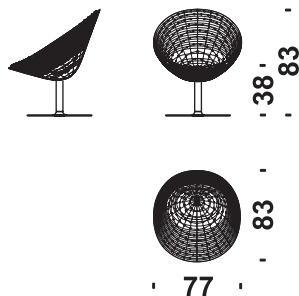

Caractéristiques

Le modèle BOUQUET n'est pas déhoussable.

Fodera Ersatzbez	Cover Housse	m Tessuto Stoff	Fabric Tissu	m ² Pelle Leder	Leather Cuir	Kg P. lordo Bruttogew.	Gr. Weight Poids Brut	m ³ Volume Volumen	Volume Volume
---------------------	-----------------	--------------------	-----------------	-------------------------------	-----------------	---------------------------	--------------------------	----------------------------------	------------------

Cod. 050

Sedia

Chair
Stuhl
Chaise

www.unicahome.com
1-888-89-UNICA

m 14,0	Kg 35	m ³ 0,55
--------	-------	---------------------