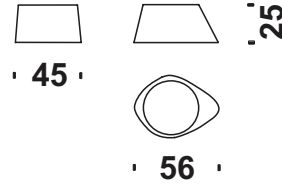

Cod. 189

Pouf decorato oro o platino

Stool gold or platinum deco
Hocker gold oder platin Deko
Pouf déco or ou platine

Kg 5 m³ 0,10

Kg 5 m³ 0,10

Cod. 191

Seduta monocolore

Seat plain color
Sitz uni
Assise mono-couleur