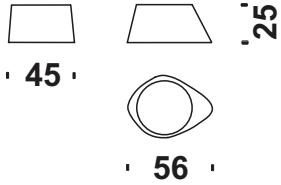

Kg P. lordo
Bruttogew.

Gr. Weight
Poids Brut

m³ Volume
Volumen

Volume
Volume

Cod. 187

Pouf monocolore

Stool plain color
Hocker uni
Pouf mono-couleur

Cod. 189