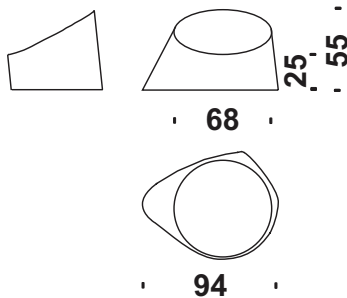

Kg 5 m³ 0,35

unica
HOME

www.unicahome.com
1-888-89-UNICA