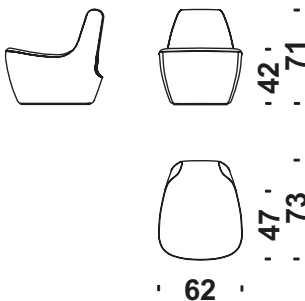

m³ **Volume**
Volumen

Volume
Volume

Cod. 050

Sedia

Chair
Stuhl
Chaise

m 3,1

m² 3,5

Kg 15