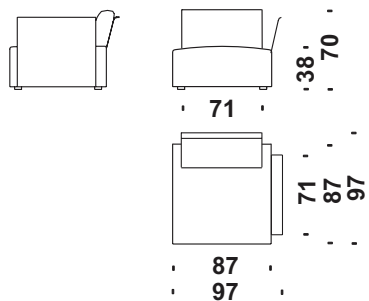

Kg 38 m³ 0,75

unica
HOME

www.unicahome.com
1-888-89-UNICA