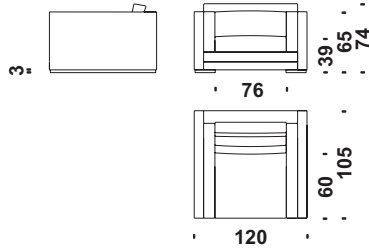

Kg P. lordo
Bruttogew.

Gr. Weight
Poids Brut

m³ Volume
Volumen

Volume
Volumen

Cod. 001

Poltrona

Armchair
Sessel
Fauteuil

Kg 45 m³ 1,10