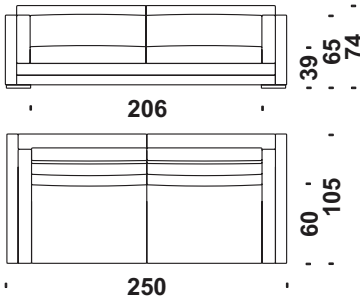

Kg P. lordo
Bruttogew.

Gr. Weight
Poids Brut

m³ Volume
Volumen

Volume
Volumen

Cod. 001

Poltrona

Armchair
Sessel
Fauteuil

Kg 45 m³ 1,10

Cod. 003

Divano 3 posti 210

3 seater sofa 210
Sofa 3-sitzig 210
Canape 3 places 210

Kg 80 m³ 1,80

Cod. 0M1

Divano 3 posti major 250

3 seater sofa major 250
Sofa 3-sitzig major 250
Canape 3 places major 250

Kg 90 m³ 1,80

Cod. 061

Poltroncina

Small armchair
Sessel Klein
Petit fauteuil

Kg 35 m³ 0,60

Cod. 013

Elemento 1p sinistro

Lateral 1 seat unit left
Seiten Element links
Elément latérale gauche

Kg 38 m³ 0,75