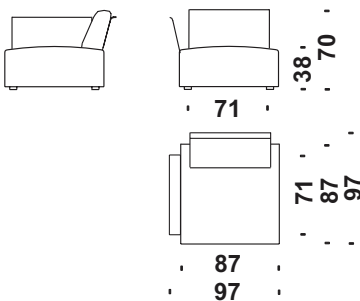

Kg P. lordo
Bruttogew.

Gr. Weight
Poids Brut

m³ Volume
Volumen

Volume
Volumen

Cod. 001

Poltrona

Armchair
Sessel
Fauteuil

Kg 45 m³ 1,10

Cod. 061

Poltroncina

Small armchair
Sessel Klein
Petit fauteuil

Kg 35 m³ 0,60

Cod. 013

Elemento 1p sinistro

Lateral 1 seat unit left
Seiten Element links
Elément latérale gauche

Kg 38 m³ 0,75