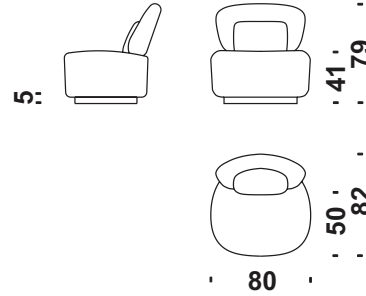

Kg P. lordo
Bruttogew.

Gr. Weight
Poids Brut

m³ Volume
Volumen

Volume
Volumen

Cod. 001

Poltrona

Armchair
Sessel
Fauteuil

Kg 45 m³ 1,10

Cod. 003

Divano 3 posti 210

3 seater sofa 210
Sofa 3-sitzig 210
Canape 3 places 210

Kg 80 m³ 1,80

Cod. 0M1

Divano 3 posti major 250

3 seater sofa major 250
Sofa 3-sitzig major 250
Canape 3 places major 250

Kg 90 m³ 1,80

Cod. 061

Poltroncina

Small armchair
Sessel Klein
Petit fauteuil

Kg 35 m³ 0,60

Cod. 013

Elemento 1p sinistro

Lateral 1 seat unit left
Seiten Element links
Elément latérale gauche

Kg 38 m³ 0,75