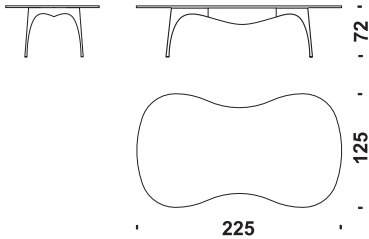

m² Pelle
Leder

Leather
Cuir

Kg P. lordo
Bruttogew.

Gr. Weight
Poids Brut

m³ Volume
Volumen

Volume
Volume

Cod. 016

Tavolo

Table
Tisch
Table

Kg 12

m³ 2,30