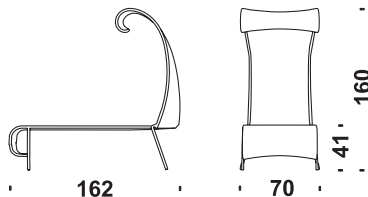

Cod. 036

Chaise Longue

Chaise Longue
Chaise Longue
Chaise Longue