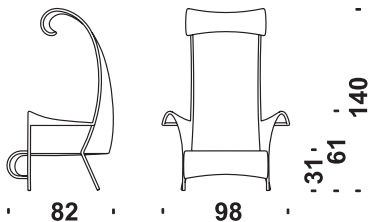

Cod. 001

Poltrona

Armchair
Sessel
Fauteuil