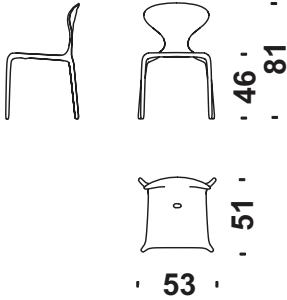

Gr. Weight
Poids Brut

 m³ **Volume**
Volumen

Volume
Volume

Cod. 050

Sedia

Chair
Stuhl
Chaise

 Kg 5  m³ 0,35

Cod. 156

Sedia con schienale forato

Chair with perforated back
Stuhl mit loecher
Chaise avec dossier perforé

 Kg 5  m³ 0,35

Cod. 061

Poltroncina

Small armchair
Sessel Klein
Petit fauteuil

 Kg 6  m³ 0,40

Cod. 0S1