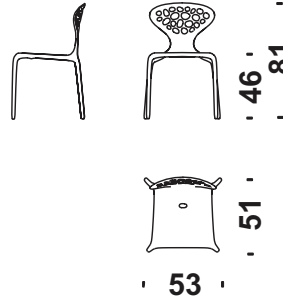

Gr. Weight
Poids Brut

 m³ **Volume**
Volumen

Volume
Volume

Cod. 050

Sedia

Chair
Stuhl
Chaise

 Kg 5  m³ 0,35

Cod. 156

Sedia con schienale forato

Chair with perforated back
Stuhl mit loecher
Chaise avec dossier perforé

 Kg 5  m³ 0,35

Cod. 061

Poltroncina

Small armchair
Sessel Klein
Petit fauteuil

 Kg 6  m³ 0,40

Cod. 0S1