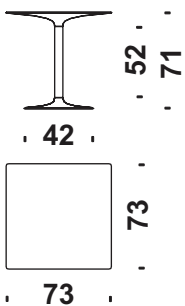

Tavolo tondo

Round table
Tisch rund
Table rond

 Kg 20  m³ 0,10

Cod. 06P

Tavolo quadro

Square table
Viereckiger tisch
Table carré

 Kg 20  m³ 0,10

Cod. 080