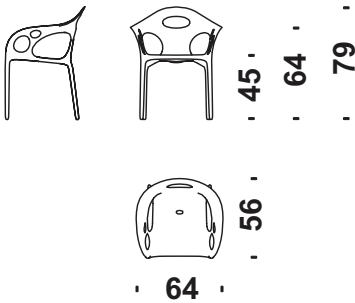

Gr. Weight
Poids Brut

 m³ **Volume**
Volumen

Volume
Volume

Cod. 050

Sedia

Chair
Stuhl
Chaise

 Kg 5  m³ 0,35

Cod. 156

Sedia con schienale forato

Chair with perforated back
Stuhl mit loecher
Chaise avec dossier perforé

 Kg 5  m³ 0,35

Cod. 061

Poltroncina

Small armchair
Sessel Klein
Petit fauteuil

 Kg 6  m³ 0,40

Cod. 0S1

Tavolo tondo

Round table
Tisch rund
Table rond

 Kg 20  m³ 0,10

Cod. 06P

Tavolo quadro

Square table
Viereckiger tisch
Table carré

 Kg 20  m³ 0,10

Cod. 080