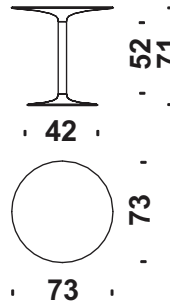

Gr. Weight
Poids Brut

 m³ **Volume**
Volumen

Volume
Volume

Cod. 050

Sedia

Chair
Stuhl
Chaise

 Kg 5  m³ 0,35

Cod. 156

Sedia con schienale forato

Chair with perforated back
Stuhl mit loecher
Chaise avec dossier perforé

 Kg 5  m³ 0,35

Cod. 061

Poltroncina

Small armchair
Sessel Klein
Petit fauteuil

 Kg 6  m³ 0,40

Cod. 0S1

Tavolo tondo

Round table
Tisch rund
Table rond

 Kg 20  m³ 0,10

Cod. 06P

Tavolo quadro

Square table
Viereckiger tisch
Table carré

 Kg 20  m³ 0,10

Cod. 080