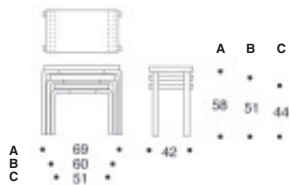

www.unicahome.com
1-888-89-UNICA

88

915

910

SARJAPÖYTÄ 88, 3-OSAINEN

Koivua, lakattu luonnonvärinen
Levy koivuvaneroitu, valkoinen laminaatti
tai saarnivaneroitu

KEHÄPÖYTÄ 915

Jalat koivua, lakattu luonnonvärinen
Pöytälevyt valkoiseksi tai mustaksi
maalattua koivuvaneria