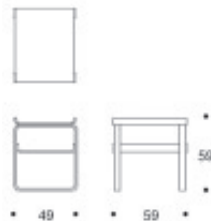

88

design Alvar Aalto 1933-35

915

design Alvar Aalto 1931-32

910

design Aino Aalto 1938

artek

unica
HOME

www.unicahome.com
1-888-89-UNICA

88

915

910

SARJAPÖYTÄ 88, 3-OSAINEN

Koivua, lakattu luonnonvärinen
Levy koivuvaneroitu, valkoinen laminaatti
tai saarnivaneroitu

KEHÄPÖYTÄ 915

Jalat koivua, lakattu luonnonvärinen
Pöytälevyt valkoiseksi tai mustaksi
maalattua koivuvaneria