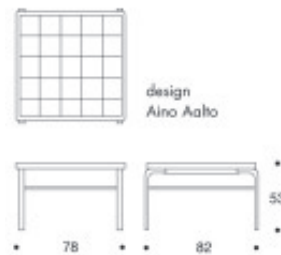

www.unicahome.com
1-888-89-UNICA

88

915

910

SARJAPÖYTÄ 88, 3-OSAINEN

Koivua, lakattu luonnonvärinen
Levy koivuvaneroitu, valkoinen laminaatti
tai saarnivaneroitu

KEHÄPÖYTÄ 915

Jalat koivua, lakattu luonnonvärinen
Pöytälevyt valkoiseksi tai mustaksi
maalattua koivuvaneria

PÖYTÄ 910

Koivua, lakattu luonnonvärinen
Valkoiset kaakelit, hylly koivua

SATSBOARD 88, 3 DELAR

Björk, klarlackerad
Skiva björkfaner, vitt laminat eller
askfaner

BORD 915

Björk, klarlackerad
Skivor av vit- eller svartlackerad
björkfaner

BORD 910

Björk, klarlackerad
Vita kakelplattor, hylla björk

NESTING TABLE 88, 3 PARTS

Birch, natural lacquered
Top birch veneer, white laminate or
ash veneer

TABLE 915

Birch, natural lacquered
Top and shelf birch veneer,
white or black lacquered