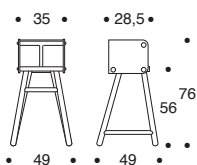

KINDERSTUHL 616

Birke, klar lackiert
Rückenlehne Birkenfurnier: klar, weiss,
rot oder blau lackiert

616