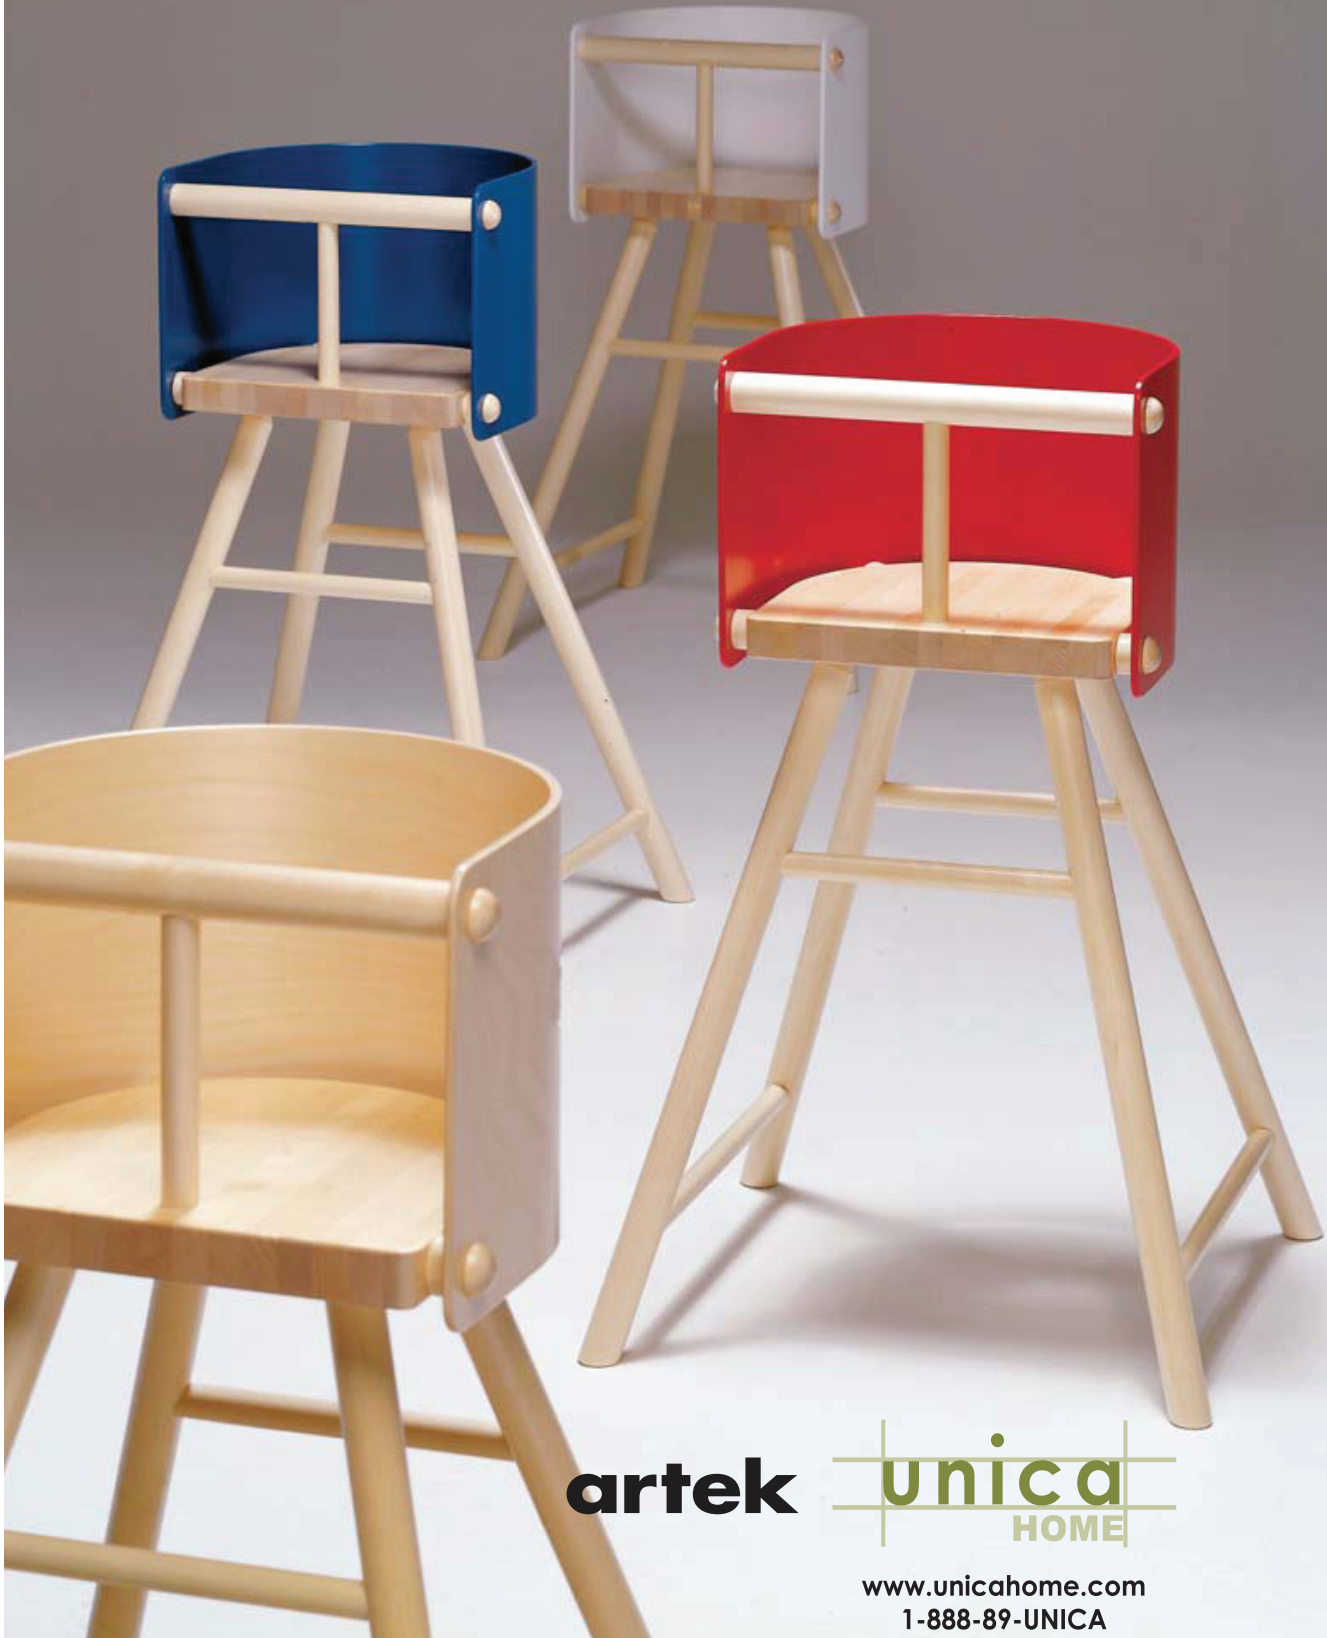

616

design Ben af Schultén 1965

artek

unica
HOME

www.unicahome.com
1-888-89-UNICA

SYÖTTÖTUOLI 616

Koivua, lakattu luonnonvärinen
Selkäkaari koivuvaneria: lakattu,
maalattu valkoiseksi, punaiseksi tai
siniseksi

BABY CHAIR 616

Birch, natural lacquered
Back birch veneer: natural or white,
red or blue lacquered

HÖG BARNSTOL 616

Björk, klarlackerad
Rygg björkfaner: klar, vit, röd- eller
blålackerad

KINDERSTUHL 616

Birke, klar lackiert
Rückenlehne Birkenfurnier: klar, weiss,
rot oder blau lackiert