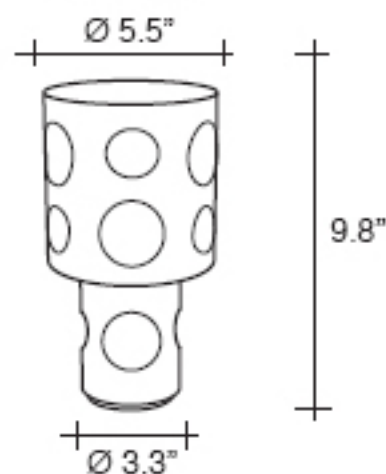

ITEM

CODE

STRUCTURE

DIFFUSER

LIGHT BULBS

A TOUCH OF RED

TABLE LAMP

ØN21B E9 C6