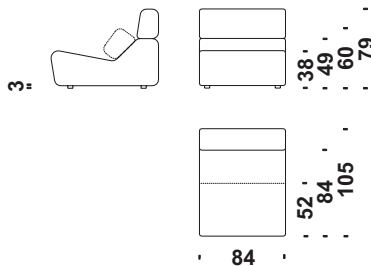

m 4,5
m² 7,7
Kg 35
m³ 0,65