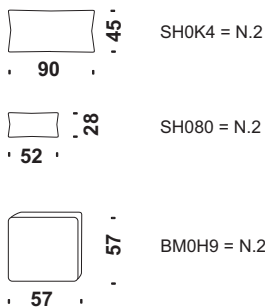

Cod. 0NE

Set 6 cuscini divano 305

6 cushions set sofa 305
6 kissen set sofa 305
6 coussins set canapé 305

m 4

m² 5,2

Cod. SH0K4

Shanghai Tip cusc.schiena 90x45

Shanghai Tip back cushion 90x45
Shanghai Tip rücken kissen 90x45
Shanghai Tip coussin dos 90x45