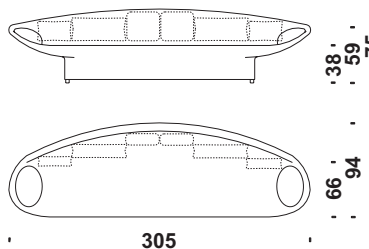

 m 3     m<sup>2</sup> 5     Kg 20     m<sup>3</sup> 0,65

**Cod. 0VT**

**Poltrona girevole bracc.in pelle**

Swivel armchair arms in leather  
Drehstuhl Armlehnen in Leder  
Fauteuil pivotant accoud. en cuir

 m 3     m<sup>2</sup> 5     Kg 40     m<sup>3</sup> 0,65

**Cod. 045**

**Divano 250**

Sofa 250  
Sofa 250  
Canapé 250

 m 6,1     m<sup>2</sup> 11,6     Kg 90     m<sup>3</sup> 2,1

**Cod. 251**

**Divano 305**

Sofa 305  
Sofa 305  
Canapé 305

 m 7,7     m<sup>2</sup> 15     Kg 100     m<sup>3</sup> 2,4

**Fodera**  
Ersatzbez

**Cover**  
Housse

**Tessuto**  
Stoff

**Fabric**  
Tissu

**Pelle**  
Leder

**Leather**  
Cuir