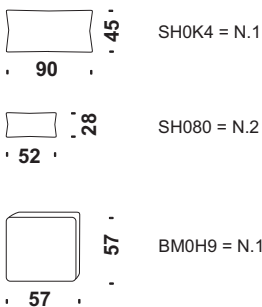

m² 15

Kg 100

m³ 2,4

**Cod. 0ND**

**Set 4 cuscini divano 250**

4 cushions set sofa 250  
4 kissen set sofa 250  
4 coussins set canapé 250

m 2,4

m² 3