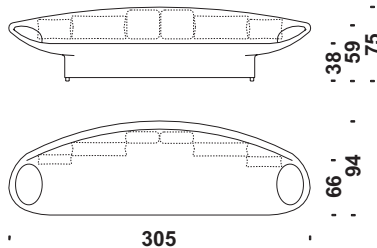

**P. lordo**  
Bruttogew.

**Gr. Weight**  
Poids Brut

**Volume**  
Volumen

**Volume**  
Volume

**Cod. 260**

**Divano 250 con schiena liscia**

Sofa 250 with smooth back  
Sofa 250 mit glatter Rücken  
Canapé 250 avec dossier lis

m 6,1

m² 11,6

Kg 90

m³ 2,1

**Cod. 261**

**Divano 305 con schiena liscia**

Sofa 305 with smooth back  
Sofa 305 mit glatter Rücken  
Canapé 305 avec dossier lis

m 7,7