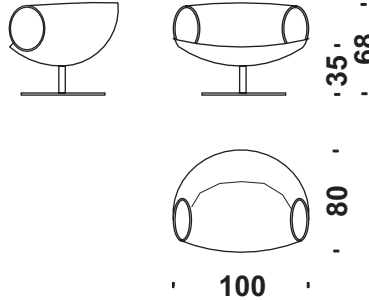

 **Volume**  
Volumen

**Volume**  
Volume

**Cod. 001**

**Poltrona**

Armchair  
Sessel  
Fauteuil

 m 3     m<sup>2</sup> 5     Kg 20     m<sup>3</sup> 0,65

**Cod. 0V6**

**Poltrona girevole**

Swivel armchair  
Drehstuhl  
Fauteuil pivotant

 m 3     m<sup>2</sup> 5     Kg 40     m<sup>3</sup> 0,65

**Cod. 0VS**

**Poltrona bracc.in pelle**

Armchair arms in leather  
Sessel Armlehnen in Leder  
Fauteuil accoudoirs en cuir