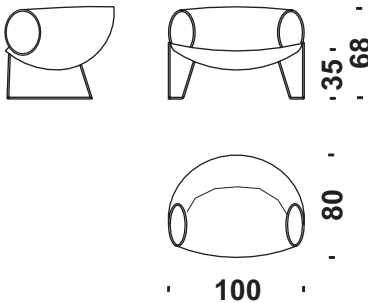

 **Volume**  
Volumen

**Volume**  
Volume

**Cod. 001**

**Poltrona**

Armchair  
Sessel  
Fauteuil

 m 3     m<sup>2</sup> 5     Kg 20     m<sup>3</sup> 0,65

**Cod. 0V6**

**Poltrona girevole**

Swivel armchair  
Drehstuhl  
Fauteuil pivotant

 m 3     m<sup>2</sup> 5     Kg 40     m<sup>3</sup> 0,65

**Cod. 0VS**

**Poltrona bracc.in pelle**

Armchair arms in leather  
Sessel Armlehnen in Leder  
Fauteuil accoudoirs en cuir

 m 3     m<sup>2</sup> 5     Kg 20     m<sup>3</sup> 0,65

**Cod. 0VT**

**Poltrona girevole bracc.in pelle**

Swivel armchair arms in leather  
Drehstuhl Armlehnen in Leder  
Fauteuil pivotant accoud. en cuir