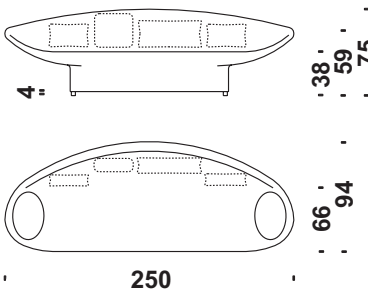

 **Volume**  
Volumen

**Volume**  
Volume

**Cod. 001**

**Poltrona**

Armchair  
Sessel  
Fauteuil

 m 3     m<sup>2</sup> 5     Kg 20     m<sup>3</sup> 0,65

**Cod. 0V6**

**Poltrona girevole**

Swivel armchair  
Drehstuhl  
Fauteuil pivotant

 m 3     m<sup>2</sup> 5     Kg 40     m<sup>3</sup> 0,65

**Cod. 0VS**

**Poltrona bracc.in pelle**

Armchair arms in leather  
Sessel Armlehnen in Leder  
Fauteuil accoudoirs en cuir

 m 3     m<sup>2</sup> 5     Kg 20     m<sup>3</sup> 0,65

**Cod. 0VT**

**Poltrona girevole bracc.in pelle**

Swivel armchair arms in leather  
Drehstuhl Armlehnen in Leder  
Fauteuil pivotant accoud. en cuir

 m 3     m<sup>2</sup> 5     Kg 40     m<sup>3</sup> 0,65

**Cod. 045**

**Divano 250**

Sofa 250  
Sofa 250  
Canapé 250

 m 6,1     m<sup>2</sup> 11,6     Kg 90     m<sup>3</sup> 2,1

**Cod. 251**

**Divano 305**