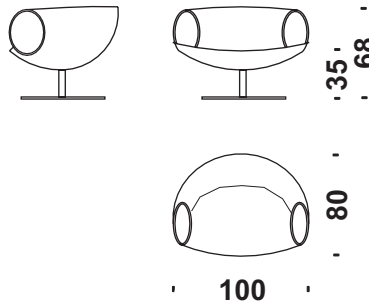

 **Volume**  
Volumen

**Volume**  
Volume

**Cod. 001**

**Poltrona**

Armchair  
Sessel  
Fauteuil

 m 3     m<sup>2</sup> 5     Kg 20     m<sup>3</sup> 0,65

**Cod. 0V6**

**Poltrona girevole**

Swivel armchair  
Drehstuhl  
Fauteuil pivotant

 m 3     m<sup>2</sup> 5     Kg 40     m<sup>3</sup> 0,65

**Cod. 0VS**

**Poltrona bracc.in pelle**

Armchair arms in leather  
Sessel Armlehnen in Leder  
Fauteuil accoudoirs en cuir

 m 3     m<sup>2</sup> 5     Kg 20     m<sup>3</sup> 0,65

**Cod. 0VT**

**Poltrona girevole bracc.in pelle**

Swivel armchair arms in leather  
Drehstuhl Armlehnen in Leder  
Fauteuil pivotant accoud. en cuir