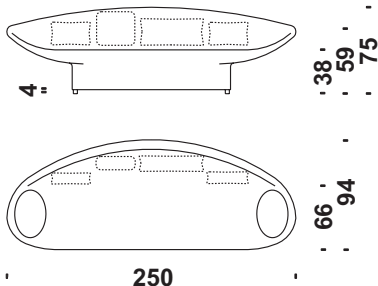

Sofa 305  
Sofa 305  
Canapé 305

 m 7,7     m<sup>2</sup> 15     Kg 100     m<sup>3</sup> 2,4

**Fodera**  
Ersatzbez

**Cover**  
Housse

**Tessuto**  
Stoff

**Fabric**  
Tissu

**Pelle**  
Leder

**Leather**  
Cuir

**P. lordo**  
Bruttogew.

**Gr. Weight**  
Poids Brut

**Volume**  
Volumen

**Volume**  
Volume

**Cod. 260**

**Divano 250 con schiena liscia**

Sofa 250 with smooth back  
Sofa 250 mit glatter Rücken  
Canapé 250 avec dossier lis

m 6,1

m² 11,6

Kg 90

m³ 2,1

**Cod. 261**

**Divano 305 con schiena liscia**

Sofa 305 with smooth back  
Sofa 305 mit glatter Rücken  
Canapé 305 avec dossier lis

m 7,7