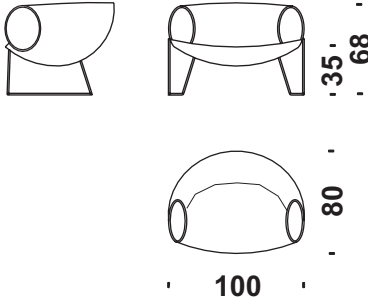

 **Volume**  
Volumen

**Volume**  
Volume

**Cod. 001**

**Poltrona**

Armchair  
Sessel  
Fauteuil

 m 3     m<sup>2</sup> 5     Kg 20     m<sup>3</sup> 0,65

**Cod. 0V6**

**Poltrona girevole**