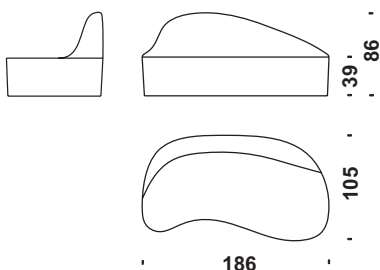

Gr. Weight
Poids Brut

m³ Volume
Volumen

Volume
Volume

Cod. 001

Poltrona

Armchair
Sessel
Fauteuil

m 4,4 m² 7,7 Kg 15 m³ 0,25

Cod. 078

Divanetto

Settee
Sofa Klein
Petit canapé

m 5,5 m² 10,5 Kg 35 m³ 0,75

Cod. 018

Divano 2 posti major

2 seat sofa major
Sofa 2-Sitz major
Canapé 2 places major

m 7 m² 13 Kg 60 m³ 1,7

Cod. 214