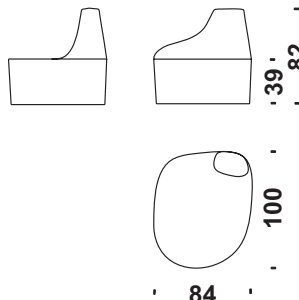

Gr. Weight
Poids Brut

m³ Volume
Volumen

Volume
Volume

Cod. 001

Poltrona

Armchair
Sessel
Fauteuil

m 4,4 m² 7,7 Kg 15 m³ 0,25

Cod. 078

Divanetto

Settee
Sofa Klein
Petit canapé

m 5,5 m² 10,5 Kg 35 m³ 0,75

Cod. 018

Divano 2 posti major

2 seat sofa major
Sofa 2-Sitz major
Canapé 2 places major

m 7 m² 13 Kg 60 m³ 1,7

Cod. 214