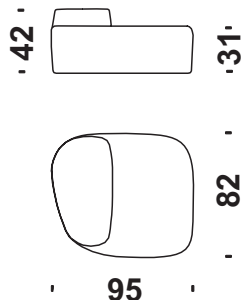

Gr. Weight
Poids Brut

m³ Volume
Volumen

Volume
Volume

Cod. 001

Poltrona

Armchair
Sessel
Fauteuil

m 4,4 m² 7,7 Kg 15 m³ 0,25

Cod. 078

Divanetto

Settee
Sofa Klein
Petit canapé

m 5,5 m² 10,5 Kg 35 m³ 0,75

Cod. 018

Divano 2 posti major

2 seat sofa major
Sofa 2-Sitz major
Canapé 2 places major

m 7 m² 13 Kg 60 m³ 1,7

Cod. 214