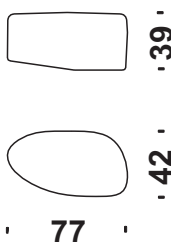

Divanetto

Settee
Sofa Klein
Petit canapé

m 5,5 m² 10,5 Kg 35 m³ 0,75

Cod. 018

Divano 2 posti major

2 seat sofa major
Sofa 2-Sitz major
Canapé 2 places major

m 7 m² 13 Kg 60 m³ 1,7

Cod. 214

Pouf piccolo

Small foot stool
Hocker klein
Pouf petit

m 1,3 m² 1,8 Kg 8 m³ 0,15

Cod. 076

Pouf medio

Medium foot stool
Hocker mittel
Pouf moyen

m 1,7 m² 2,4 Kg 11 m³ 0,2