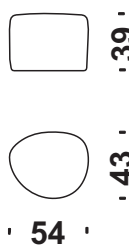

Gr. Weight
Poids Brut

m³ Volume
Volumen

Volume
Volume

Cod. 001

Poltrona

Armchair
Sessel
Fauteuil

m 4,4 m² 7,7 Kg 15 m³ 0,25

Cod. 078

Divanetto

Settee
Sofa Klein
Petit canapé

m 5,5 m² 10,5 Kg 35 m³ 0,75

Cod. 018

Divano 2 posti major

2 seat sofa major
Sofa 2-Sitz major
Canapé 2 places major

m 7 m² 13 Kg 60 m³ 1,7

Cod. 214

Pouf piccolo

Small foot stool
Hocker klein
Pouf petit

m 1,3 m² 1,8 Kg 8 m³ 0,15

Cod. 076

Pouf medio

Medium foot stool
Hocker mittel
Pouf moyen

m 1,7 m² 2,4 Kg 11 m³ 0,2