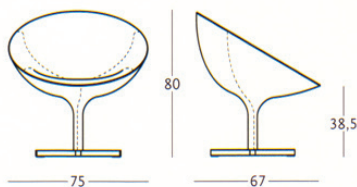

POLTRONCINA

Base girevole in acciaio verniciato, colore grafite. Scocca in poliuretano rigido con imbottitura interna in poliuretano schiumato autoestinguente. Rivestimento interno inamovibile in tessuto di nylon. Rivestimento esterno sfilabile in stoffa o pelle.

ARMCHAIR

Varnished steel swivel base, colour graphite. Stiff polyurethane body with internal upholstery in self-extinguishing polyurethane foam. Fixed internal nylon cover. Removable exterior fabric or leather cover.

SESSEL

Drehbares Basis aus lackiertem Stahl, Graphitfarben. Sitzgestell aus Hartpolyhurethan mit Innenpolsterung aus feuerfestem Polyhurethanschaum. Fester Innenbezug aus Nylon. Abnehmbarer Außenbezug aus Stoff oder Leder.

BUTACA

Base giratoria de acero barnizado, color grafito. Casco de poliuretano rígido, con acolchado interno de espuma de poliuretano autoextintivo. Tapizado interior fijo en tejido de nylon. Tapizado exterior desfundable en tejido o piel.