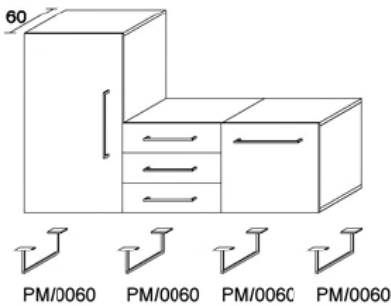

PLAN

Schema di montaggio gambe PLAN Schéma de montage pour supports PLAN Assembling Instructions for PLAN bases Montageplan für PLAN Tragfüsse

elemento singolo profondità 60 cm
élément individuel profondeur 60 cm
single cabinet 60 cm depth
Einzelelement 60 cm tief

elemento singolo profondità 90 cm
élément individuel profondeur 90 cm
single cabinet 90 cm depth
Einzelelement 90 cm tief

composizione profondità 60 cm
composition profondeur 60 cm
composition 60 cm depth
Komposition 60 cm tief

composizione profondità 90 cm
composition profondeur 90 cm
composition 90 cm depth
Komposition 90 cm tief

composizione doppia profondità (60/90 cm elemento terminale)
composition double profondeur (60/90 cm élément terminal)
composition with two depths (60/90 cm terminal element)
Komposition mit zwei Tiefe (60/90 cm Endelement)

composizione doppia profondità (60/90/60 cm elemento centrale)
composition double profondeur (60/90/60 cm élément central)
composition with two depths (60/90/60 cm central element)
Komposition mit zwei Tiefe (60/90/60 cm Mittelelement)