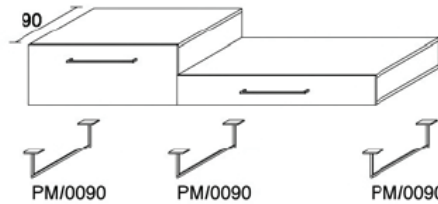

PLAN

Schema di montaggio gambe PLAN Schéma de montage pour supports PLAN Assembling Instructions for PLAN bases Montageplan für PLAN Tragfüsse

elemento singolo profondità 60 cm
élément individuel profondeur 60 cm
single cabinet 60 cm depth
Einzelelement 60 cm tief

elemento singolo profondità 90 cm
élément individuel profondeur 90 cm
single cabinet 90 cm depth
Einzelelement 90 cm tief

composizione profondità 60 cm
composition profondeur 60 cm
composition 60 cm depth
Komposition 60 cm tief

composizione profondità 90 cm
composition profondeur 90 cm
composition 90 cm depth
Komposition 90 cm tief

composizione doppia profondità (60/90 cm elemento terminale)
composition double profondeur (60/90 cm élément terminal)
composition with two depths (60/90 cm terminal element)
Komposition mit zwei Tiefe (60/90 cm Endelement)

composizione doppia profondità (60/90/60 cm elemento centrale)
composition double profondeur (60/90/60 cm élément central)
composition with two depths (60/90/60 cm central element)
Komposition mit zwei Tiefe (60/90/60 cm Mittelelement)