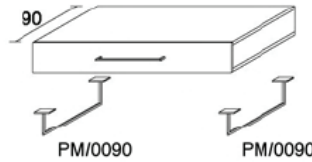

PLAN

Schema di montaggio gambe PLAN Schéma de montage pour supports PLAN Assembling Instructions for PLAN bases Montageplan für PLAN Tragfüsse

elemento singolo profondità 60 cm
élément individuel profondeur 60 cm
single cabinet 60 cm depth
Einzelelement 60 cm tief

elemento singolo profondità 90 cm
élément individuel profondeur 90 cm
single cabinet 90 cm depth
Einzelelement 90 cm tief

composizione profondità 60 cm
composition profondeur 60 cm
composition 60 cm depth
Komposition 60 cm tief

composizione profondità 90 cm
composition profondeur 90 cm
composition 90 cm depth
Komposition 90 cm tief

composizione doppia profondità (60/90 cm elemento terminale)
composition double profondeur (60/90 cm élément terminal)
composition with two depths (60/90 cm terminal element)
Komposition mit zwei Tiefe (60/90 cm Endelement)

composizione doppia profondità (60/90/60 cm elemento centrale)
composition double profondeur (60/90/60 cm élément central)
composition with two depths (60/90/60 cm central element)
Komposition mit zwei Tiefe (60/90/60 cm Mittelelement)