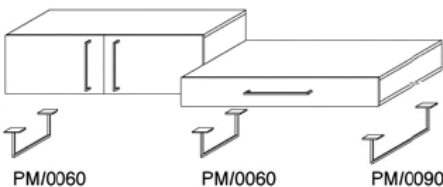

PLAN

Schema di montaggio gambe PLAN Schéma de montage pour supports PLAN Assembling Instructions for PLAN bases Montageplan für PLAN Tragfüsse

elemento singolo profondità 60 cm
élément individuel profondeur 60 cm
single cabinet 60 cm depth
Einzelelement 60 cm tief

elemento singolo profondità 90 cm
élément individuel profondeur 90 cm
single cabinet 90 cm depth
Einzelelement 90 cm tief

composizione profondità 60 cm
composition profondeur 60 cm
composition 60 cm depth
Komposition 60 cm tief

composizione profondità 90 cm
composition profondeur 90 cm
composition 90 cm depth
Komposition 90 cm tief

composizione doppia profondità (60/90 cm elemento terminale)
composition double profondeur (60/90 cm élément terminal)
composition with two depths (60/90 cm terminal element)
Komposition mit zwei Tiefe (60/90 cm Endelement)

composizione doppia profondità (60/90/60 cm elemento centrale)
composition double profondeur (60/90/60 cm élément central)
composition with two depths (60/90/60 cm central element)
Komposition mit zwei Tiefe (60/90/60 cm Mittelelement)