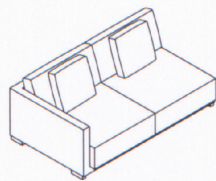

Armchair DRP100
L 95cm D 101cm H 58cm / L 37½" D 40" H 23"

2 Seater DRP200
L 174cm D 101cm H 58cm / L 68½" D 40" H 23"

3 Seater DRP300
L 254cm D 101cm H 58cm / L 100" D 40" H 23"

1 Seat Sectional* DRP10L/R
L 85cm D 101cm H 58cm / L 33½" D 40" H 23"

2 Seat Sectional* DRP20L/R
L 166.5cm D 101cm H 58cm / L 65½" D 40" H 23"

3 Seat Sectional* DRP30L/R
L 245cm D 101cm H 58cm / L 96¾" D 40" H 23"

Corner DRP10C
L 101cm D 101cm H 58cm / L 40" D 40" H 23"

Ottoman DRP000
L 79cm D 79cm H 30cm / L 31" D 31" H 11¾"