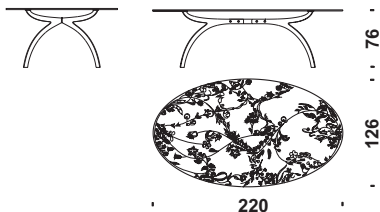

Cover
Housse

m Tessuto
Stoff

Fabric
Tissu

m² Pelle
Leder

Leather
Cuir

Kg P. lordo
Bruttogew.

Gr. Weight
Poids Brut

m³ Volume
Volumen

Volume
Volume

Cod. 06M

CORIAN® OVAL TABLE

CORIAN® OVAL TABLE
CORIAN® OVAL TABLE
CORIAN® OVAL TABLE

220

76
126

Kg 75

m³ 1,4