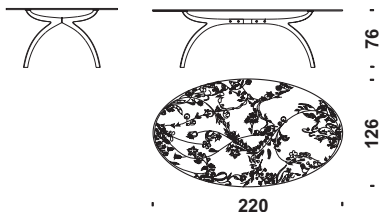

Volume
Volume

Cod. 06M

CORIAN® OVAL TABLE

CORIAN® OVAL TABLE
CORIAN® OVAL TABLE
CORIAN® OVAL TABLE

220

76
126

Kg 75

m³ 1,4

Cod. 016

GLASS OVAL TABLE

GLASS OVAL TABLE
GLASS OVAL TABLE
GLASS OVAL TABLE

220

76
126

Kg 75

m³ 1,4

Cod. 502