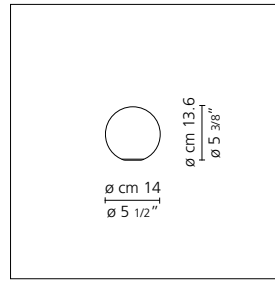

Dioscuri 14 table

halogen source
 • 1X60W (G9/T4) supplied.....

Dioscuri 25 table

incandescent source
 • 1X100W (E26/A19).....
 or
 halogen source
 • 1X100W (E26/T10 double envelope).....

Dioscuri 35 table