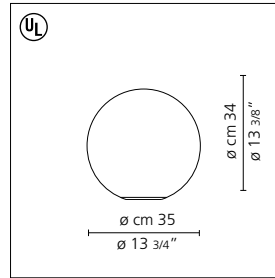

Dioscuri 14 table

halogen source
 • 1X60W (G9/T4) supplied.....

Dioscuri 25 table

incandescent source
 • 1X100W (E26/A19).....
 or
 halogen source
 • 1X100W (E26/T10 double envelope).....

Dioscuri 35 table