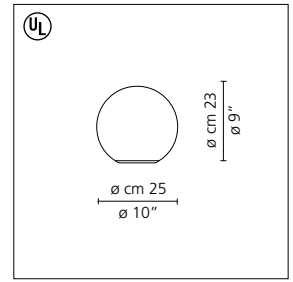

Dioscuri 14 table

halogen source
 • 1X60W (G9/T4) supplied.....

Dioscuri 25 table

incandescent source
 • 1X100W (E26/A19).....
 or
 halogen source
 • 1X100W (E26/T10 double envelope).....

Dioscuri 35 table