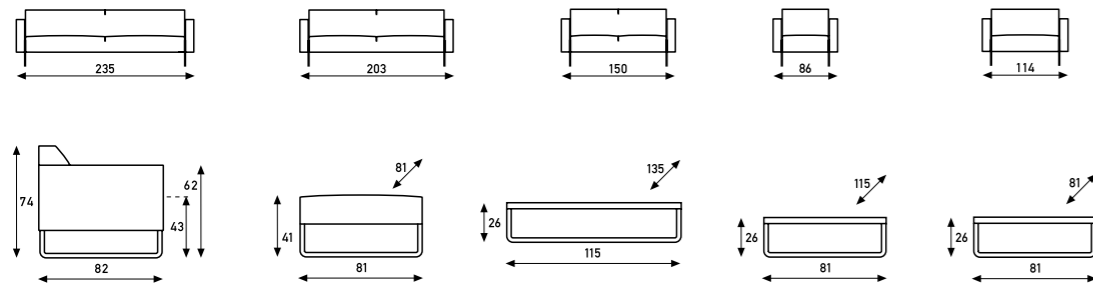

A design by Rene Holten. Restrained and sober. Fits both modern and classical surroundings. A striking feature is the slimline legs that continue through the body. Mare is both timeless and extremely comfortable.

Een ontwerp van René Holten. Ingetogen en strak. Past zowel in een moderne als een klassieke omgeving. Opvallend is de slanke pootconstructie die doorloopt in de romp. Mare is tijdloos en heeft een geweldig zitcomfort.

Un modèle imaginé par Rene Holten. Tout en retenue et en sobriété. Adapté aux contextes classiques aussi bien que modernes. L'une des caractéristiques les plus marquante est constituée par les supports extra-plat qui poursuivent leur course dans la structure. Mare est aussi intemporel qu'extrêmement confortable.

Ein Design von Rene Holten. Zurückhaltend und nüchtern. Passt sowohl zu modernen als auch klassischen Einrichtungen. Ein auffälliges Merkmal sind die schlanken Beine, die sich weiter im restlichen Design fortsetzen. Mare ist sowohl zeitlos als auch äußerst bequem.

www.unicahome.com
1-888-89-UNICA