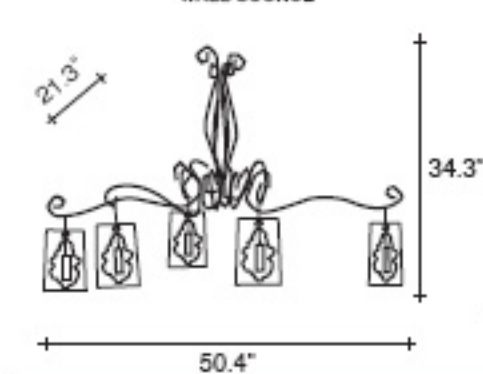

WALL SCONCE

ØM22A E7 A9

NICKEL

CLEAR

5 X 60W G9  
HALOGEN

**MADemoiselle**

ADJUSTABLE WALL SCONCE

ØM23A E7 A9