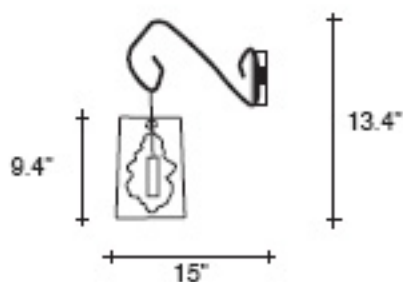

WALL SCONCE

ØM22A E7 A9

NICKEL

CLEAR

5 X 60W G9  
HALOGEN

**MADemoiselle**

ADJUSTABLE WALL SCONCE

ØM23A E7 A9