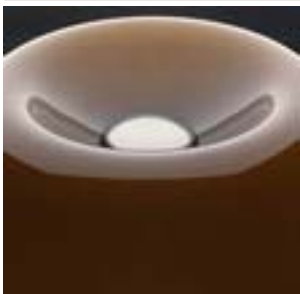

**Color variations:**

Bianco

Avorio

Ambra

Grigio

**Bulb info:**

Lumiere 05 Incandescenza 3x40 Watt E14/E12

Lumiere 05 Incandescenza 1x60 Watt E14/E12

**Certifications:**

LUMIERE 05, design Rodolfo Dordoni, 1990

Lumiere 05 terra

**Versions:** Table • Floor • Ceiling

**Color variations:**

**Bulb info:**

Lumiere 05 Incandescenza 3x40 Watt E14/E12

**Certifications:**