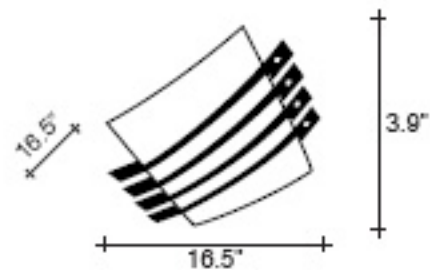

ENTREFER

CEILING LAMP

ØD41L F3 A3

SATIN NICKEL

WHITE

100W R7s

ØD41L F1 A7

RUSTY

GOLD

(SHORT DOUBLE ENDED)

HALOGEN