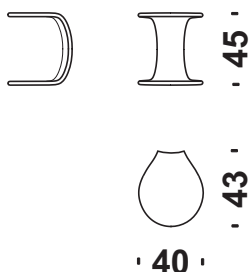

 Kg

P. lordo
Bruttogew.

Gr. Weight
Poids Brut

 m³

Volume
Volumen

Volume
Volume

Cod. 0HX

Tavolo faggio verniciato

Varnished beechwood table
Tisch Buche gebeizt
Table en hêtre vernis

 Kg 10

 m³ 0,15

Cod. 0HU

Tavolo faggio laccato

Lacquered beechwood table
Tisch Buche lackiert
Table en hêtre laqué

 Kg 10

 m³ 0,15

Cod. 0HT

Tavolo rovere

Oak table
Tisch Eiche
Table en rouvre

 Kg 10

 m³ 0,15