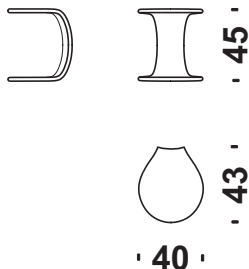

 Kg

P. lordo
Bruttogew.

Gr. Weight
Poids Brut

 m³

Volume
Volumen

Volume
Volume

Cod. 0HX

Tavolo faggio verniciato

Varnished beechwood table
Tisch Buche gebeizt
Table en hêtre vernis

 Kg 10

 m³ 0,15

Cod. 0HU

Tavolo faggio laccato

Lacquered beechwood table
Tisch Buche lackiert
Table en hêtre laqué

 Kg 10

 m³ 0,15