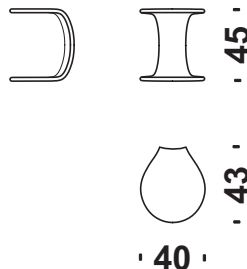

 Kg

P. lordo
Bruttogew.

Gr. Weight
Poids Brut

 m³

Volume
Volumen

Volume
Volume

Cod. 0HX

Tavolo faggio verniciato

Varnished beechwood table
Tisch Buche gebeizt
Table en hêtre vernis

 Kg 10

 m³ 0,15

Cod. 0HU

Tavolo faggio laccato

Lacquered beechwood table
Tisch Buche lackiert
Table en hêtre laqué

 Kg 10

 m³ 0,15

Cod. 0HT

Tavolo rovere

Oak table
Tisch Eiche
Table en rouvre

 Kg 10

 m³ 0,15