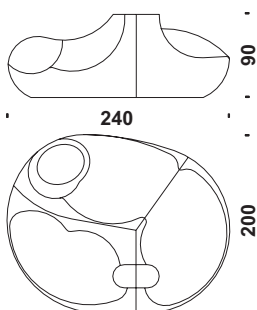

 m³ **Volume**
Volumen

Volume
Volume

Cod. 04N**Divano 3 elementi**

3 set sofa

3-Stück Sofa

Sofa 3 elements

 m 21

 Kg 255