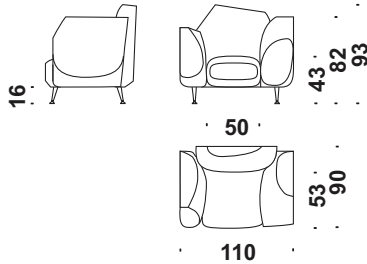

LOS MUEBLES AMOROSOS

Javier Mariscal_1995

Cod. HT015

Hotel 21 Grand Suite

Versione/version/Modell/modèle: "A"
Divina: 623-2A0867; 542-2A0866; 462-2A0902; 991-2A0873;
793-2A0913; Meltin-2A2289

Hotel 21 Grand Suite
Hotel 21 Grand Suite
Hotel 21 Grand Suite

Versione/version/Modell/modèle: "B"
Tundra: 187-2A2521; 387-2A2523; 427-2A2524; Flora: 486-
2A2435; 226-2A2431

Versione/version/Modell/modèle: "C" Pelle/leather/Leder/Cuir:
2B0061; 2B0117; 2B0071; 2B0116; 2B0118; 2B0124

Kg 50 m³ 1,10

Cod. S1027

Saula Marina

Versione/version/Modell/modèle: "A"
Divina 191 = 2A0914
Tonus 100 = 2A1639

Saula Marina
Saula Marina
Saula Marina

Versione/version/Modell/modèle: "D"
Alcantara 9901 = 2A0054
Alcantara 1150 = 2A0552