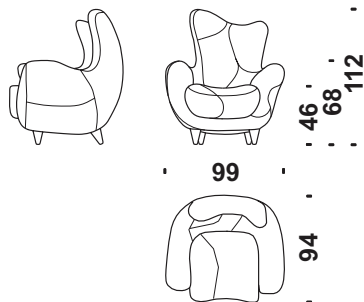

LOS MUEBLES AMOROSOS

Javier Mariscal_ 1995

Cod. AE001

Versione/version/Modell/modèle: "A"
Divina: 623-2A0867; 782-2A0869; 552-2A0903
462-2A0902; 542-2A0866; 893-2A0911; Tonus 625-2A1550

Versione/version/Modell/modèle: "F"
Alcantara 4118-2A0582; 3096-2A0584; 6406 -2A0822; 6408-
2A0829; 4097-2A0820; 4025-2A0786; 1125-2A0803

Alessandra colori vivaci

Alessandra bright colors
Alessandra Lebhaftige Farben
Alessandra couleurs vives

Kg 37 m³ 1,10

Cod. AE050

Versione/version/Modell/modèle: "C"
Divina 191=2A0914; Tonus 100=2A1639; Hallingdale
180=2A2447; Pelle/Leather=2B0064