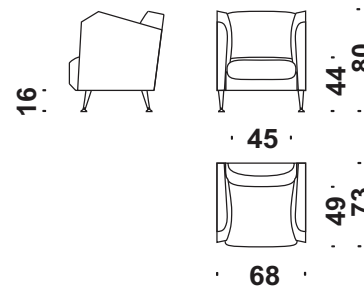

Cod. AE015

Alessandra versione pelle

Alessandra leather version
Alessandra Leder Ausführung
Alessandra exécution cuir

Kg 37 m³ 1,10

Cod. HT061

Hotel 21 poltroncina Lounge

Hotel 21 Lounge armchair
Hotel 21 Sessel Lounge
Hotel 21 fauteuil Lounge