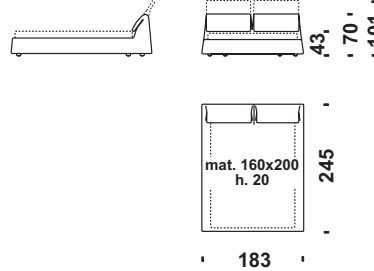

Cod. 175

Letto 160

Bed 160
Bett 160
Lit 160

m 8,7

m² 16,5

Kg 88

m³ 1,5