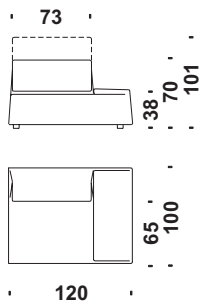

m² Pelle
Leder

Leather
Cuir

Kg P. lordo
Bruttogew.

Gr. Weight
Poids Brut

m³ Volume
Volumen
Volume

Cod. 143 Elem.1p sinistro senza bracc.120

1 seat. elem. left without armrest 120
Elem. 1-sitzig links Ohne Arml. 120
El. 1 places gauche sans accoud. 120

m 4,5 m² 8,6 Kg 43 m³ 1

Cod. 140 Elem.1p destro senza bracc.137

1 seat. elem. right without armrest 137
Elem. 1-sitzig rechts Ohne Arml. 137
El. 1 places droit sans accoud. 137

m 5 m² 9,5 Kg 46 m³ 1,1

Cod. 141 Elem.1p sinistro senza bracc.137

1 seat. elem. left without armrest 137
Elem. 1-sitzig links Ohne Arml. 137
El. 1 places gauche sans accoud. 137

m 5 m² 9,5 Kg 46 m³ 1,1

Cod. 06D Elemento 1p bracciolo destro 120

1 seater element armrest right 120
Element 1-sitzig Armlehne rechts 120
El. 1 places accoudoir droit 120

m 5,5 m² 10,5 Kg 51 m³ 1

Cod. 06E Elemento 1p bracciolo sinistro 120

1 seater element armrest left 120
Element 1-sitzig Armlehne links 120
El. 1 places accoudoir gauche 120

m 5,5 m² 10,5 Kg 51 m³ 1

Cod. 012 Elemento 1p bracciolo destro 137