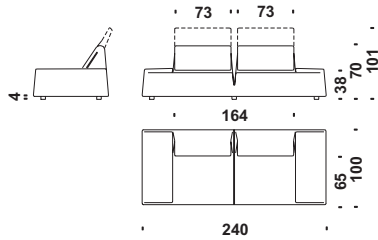

m³ Volume
Volumen

Volume
Volume

Cod. 018

Divano 2 posti major 240

2 seater sofa major 240
Sofa 2-Sitzig Major 240
Canapé 2 places major 240

m 11

m² 21

Kg 98