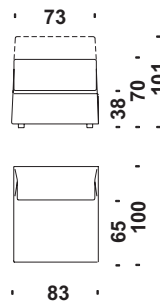

m³ 2

Cod. 003

Divano 3 posti 275

3 seater sofa 275
Sofa 3-Sitzig 275
Canapé 3 places 275

m 12,1

m² 23,1

Kg 105

m³ 2,2

Cod. 035

Divano 3p smontato 275

3 seater sofa knocked down 275
Sofa 3-Sitzig abmontiert 275
Canapé 3 places démonté 275

m 12,1

m² 23,1

Kg 108

m³ 2,2

Cod. 06C

Elemento 1p centrale 83

Central element 83
Zentralelement 83
Élément central 83

m 4,8

m² 8,1

Kg 33

m³ 0,65

Cod. 011

Elemento 1p centrale 100