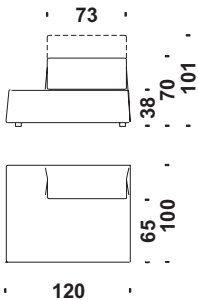

m² Pelle
Leder

Leather
Cuir

Kg P. lordo
Bruttogew.

Gr. Weight
Poids Brut

m³ Volume
Volumen
Volume

Cod. 143 Elem.1p sinistro senza bracc.120

1 seat. elem. left without armrest 120
Elem. 1-sitzig links Ohne Arml. 120
El. 1 places gauche sans accoud. 120

m 4,5 m² 8,6 Kg 43 m³ 1

Cod. 140 Elem.1p destro senza bracc.137

1 seat. elem. right without armrest 137
Elem. 1-sitzig rechts Ohne Arml. 137
El. 1 places droit sans accoud. 137

m 5 m² 9,5 Kg 46 m³ 1,1

Cod. 141 Elem.1p sinistro senza bracc.137

1 seat. elem. left without armrest 137
Elem. 1-sitzig links Ohne Arml. 137
El. 1 places gauche sans accoud. 137

m 5 m² 9,5 Kg 46 m³ 1,1

Cod. 06D Elemento 1p bracciolo destro 120

1 seater element armrest right 120
Element 1-sitzig Armlehne rechts 120
El. 1 places accoudoir droit 120