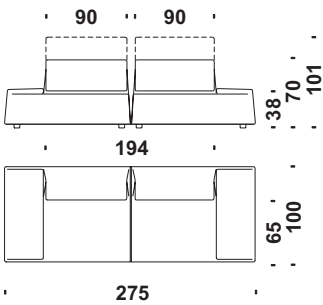

m³ 2

Cod. 003

Divano 3 posti 275

3 seater sofa 275
Sofa 3-Sitzig 275
Canapé 3 places 275

m 12,1

m² 23,1

Kg 105

m³ 2,2

Cod. 035

Divano 3p smontato 275

3 seater sofa knocked down 275
Sofa 3-Sitzig abmontiert 275
Canapé 3 places démonté 275

m 12,1

m² 23,1

Kg 108

m³ 2,2

Cod. 06C

Elemento 1p centrale 83

Central element 83
Zentralelement 83
Élément central 83

m 4,8

m² 8,1

Kg 33

m³ 0,65

Cod. 011

Elemento 1p centrale 100