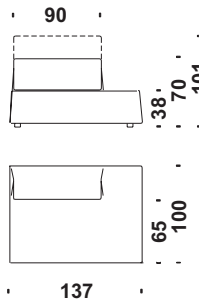

m² Pelle
Leder

Leather
Cuir

Kg P. lordo
Bruttogew.

Gr. Weight
Poids Brut

m³ Volume
Volumen
Volume

Cod. 143 Elem.1p sinistro senza bracc.120

1 seat. elem. left without armrest 120
Elem. 1-sitzig links Ohne Arml. 120
El. 1 places gauche sans accoud. 120

m 4,5 m² 8,6 Kg 43 m³ 1

Cod. 140 Elem.1p destro senza bracc.137

1 seat. elem. right without armrest 137
Elem. 1-sitzig rechts Ohne Arml. 137
El. 1 places droit sans accoud. 137

m 5 m² 9,5 Kg 46 m³ 1,1

Cod. 141 Elem.1p sinistro senza bracc.137

1 seat. elem. left without armrest 137
Elem. 1-sitzig links Ohne Arml. 137
El. 1 places gauche sans accoud. 137

m 5 m² 9,5 Kg 46 m³ 1,1

Cod. 06D Elemento 1p bracciolo destro 120

1 seater element armrest right 120
Element 1-sitzig Armlehne rechts 120
El. 1 places accoudoir droit 120