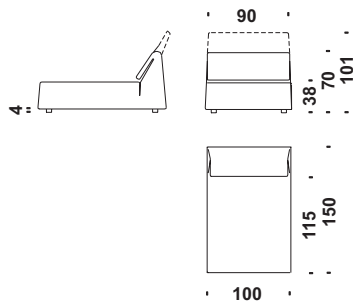

Kg P. lordo
Bruttogew.

Gr. Weight
Poids Brut

m³ Volume
Volumen

Volume
Volume

Cod. 013 **Elemento 1p bracciolo sinistro 137**

1 seater element armrest left 137
Element 1-sitzig Armlehne links 137
El. 1 places accoudoir gauche 137

m 6 m² 11,5 Kg 54 m³ 1,1

Cod. 034 **Chaise Longue centrale 83**

Chaise Longue central 83
Chaise Longue zentral 83
Chaise Longue central 83

m 5,4 m² 10,3 Kg 43 m³ 1,15

Cod. 04S **Chaise Longue centrale 100**

Chaise Longue central 100
Chaise Longue zentral 100
Chaise Longue central 100

m 5,5 m² 11,8 Kg 46 m³ 1,2

Cod. 0D3 **Chaise Longue destra senza br.120**

Chaise Longue right without armr. 120
Chaise Longue rechts Ohne Armr. 120
Chaise Longue droit sans acc. 120

m 5,9 m² 12,3 Kg 58 m³ 1,6

Cod. 0D4 **Chaise Longue sinistra senza br.120**

Chaise Longue left without armr. 120
Chaise Longue links Ohne Armr. 120
Chaise Longue gauche sans acc. 120

m 5,9 m² 12,3 Kg 58 m³ 1,6