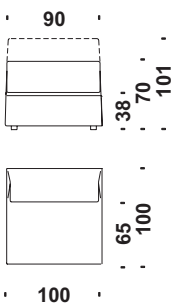

Cod. 035

Divano 3p smontato 275

3 seater sofa knocked down 275
Sofa 3-Sitzig abmontiert 275
Canapé 3 places démonté 275

m 12,1

m² 23,1

Kg 108

m³ 2,2

Cod. 06C

Elemento 1p centrale 83

Central element 83
Zentralelement 83
Élément central 83

m 4,8

m² 8,1

Kg 33

m³ 0,65

Cod. 011

Elemento 1p centrale 100

Central element 100
Zentralelement 100
Élément central 100

m 4,8

m² 9,2

Kg 36

m³ 0,8

Cod. 142

Elem.1p destro senza bracc.120

1 seat. elem. right without armrest 120
Elem. 1-sitzig rechts Ohne Arml. 120
El. 1 places droit sans accoud. 120