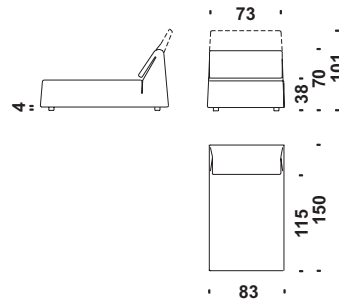

m 5,5 m² 10,5 Kg 51 m³ 1

Cod. 06E Elemento 1p bracciolo sinistro 120

1 seater element armrest left 120
Element 1-sitzig Armlehne links 120
El. 1 places accoudoir gauche 120

m 5,5 m² 10,5 Kg 51 m³ 1

Cod. 012 Elemento 1p bracciolo destro 137

Kg P. lordo
Bruttogew.

Gr. Weight
Poids Brut

m³ Volume
Volumen

Volume
Volume

Cod. 013 **Elemento 1p bracciolo sinistro 137**

1 seater element armrest left 137
Element 1-sitzig Armlehne links 137
El. 1 places accoudoir gauche 137

m 6 m² 11,5 Kg 54 m³ 1,1

Cod. 034 **Chaise Longue centrale 83**

Chaise Longue central 83
Chaise Longue zentral 83
Chaise Longue central 83

m 5,4 m² 10,3 Kg 43 m³ 1,15

Cod. 04S **Chaise Longue centrale 100**