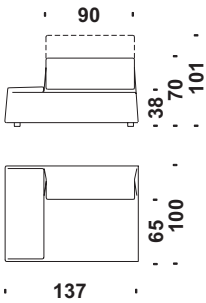

m 5,5 m² 10,5 Kg 51 m³ 1

Cod. 06E Elemento 1p bracciolo sinistro 120

1 seater element armrest left 120
Element 1-sitzig Armlehne links 120
El. 1 places accoudoir gauche 120

m 5,5 m² 10,5 Kg 51 m³ 1

Cod. 012 Elemento 1p bracciolo destro 137

Kg P. lordo
Bruttogew.

Gr. Weight
Poids Brut

m³ Volume
Volumen

Volume
Volume

Cod. 013 **Elemento 1p bracciolo sinistro 137**

1 seater element armrest left 137
Element 1-sitzig Armlehne links 137
El. 1 places accoudoir gauche 137

m 6 m² 11,5 Kg 54 m³ 1,1

Cod. 034 **Chaise Longue centrale 83**

Chaise Longue central 83
Chaise Longue zentral 83
Chaise Longue central 83

m 5,4 m² 10,3 Kg 43 m³ 1,15

Cod. 04S **Chaise Longue centrale 100**