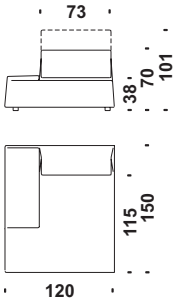

m 5,9 m² 12,3 Kg 58 m³ 1,6

Cod. 0D4 **Chaise Longue sinistra senza br.120**

Chaise Longue left without armr. 120
Chaise Longue links Ohne Armr. 120
Chaise Longue gauche sans acc. 120

m 5,9 m² 12,3 Kg 58 m³ 1,6

Fabric
Tissu

Pelle
Leder

Leather
Cuir

P. lordo
Bruttogew.

Gr. Weight
Poids Brut

Volume
Volumen

Volume
Volume

Cod. 06W

Chaise Longue bracc.sinistro 120

Chaise Longue armrest left 120
Chaise Longue Armlehne links 120
Chaise Longue accoudoir gauche 120

m 6,6

m² 14,4

Kg 66

m³ 1,6

Cod. 175

Letto 160