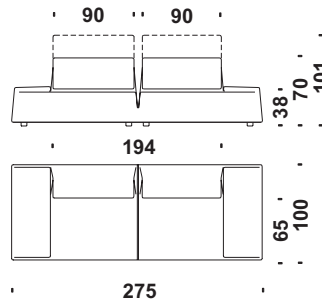

m³ Volume
Volumen

Volume
Volume

Cod. 018

Divano 2 posti major 240

2 seater sofa major 240
Sofa 2-Sitzig Major 240
Canapé 2 places major 240

m 11

m² 21

Kg 98

m³ 2

Cod. 003

Divano 3 posti 275

3 seater sofa 275
Sofa 3-Sitzig 275
Canapé 3 places 275

m 12,1

m² 23,1

Kg 105

m³ 2,2