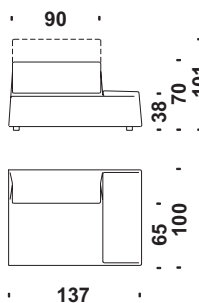

m 6 m² 11,5 Kg 54 m³ 1,1