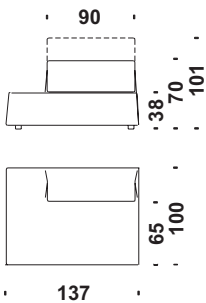

m² Pelle
Leder

Leather
Cuir

Kg P. lordo
Bruttogew.

Gr. Weight
Poids Brut

m³ Volume
Volumen
Volume

Cod. 143 Elem.1p sinistro senza bracc.120

1 seat. elem. left without armrest 120
Elem. 1-sitzig links Ohne Arml. 120
El. 1 places gauche sans accoud. 120

m 4,5 m² 8,6 Kg 43 m³ 1

Cod. 140 Elem.1p destro senza bracc.137

1 seat. elem. right without armrest 137
Elem. 1-sitzig rechts Ohne Arml. 137
El. 1 places droit sans accoud. 137

m 5 m² 9,5 Kg 46 m³ 1,1

Cod. 141 Elem.1p sinistro senza bracc.137

1 seat. elem. left without armrest 137
Elem. 1-sitzig links Ohne Arml. 137
El. 1 places gauche sans accoud. 137

m 5 m² 9,5 Kg 46 m³ 1,1

Cod. 06D Elemento 1p bracciolo destro 120

1 seater element armrest right 120
Element 1-sitzig Armlehne rechts 120
El. 1 places accoudoir droit 120

m 5,5 m² 10,5 Kg 51 m³ 1

Cod. 06E Elemento 1p bracciolo sinistro 120

1 seater element armrest left 120
Element 1-sitzig Armlehne links 120
El. 1 places accoudoir gauche 120

m 5,5 m² 10,5 Kg 51 m³ 1

Cod. 012 Elemento 1p bracciolo destro 137