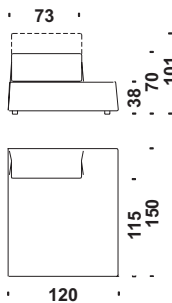

Kg P. lordo
Bruttogew.

Gr. Weight
Poids Brut

m³ Volume
Volumen

Volume
Volume

Cod. 013 **Elemento 1p bracciolo sinistro 137**

1 seater element armrest left 137
Element 1-sitzig Armlehne links 137
El. 1 places accoudoir gauche 137

m 6 m² 11,5 Kg 54 m³ 1,1

Cod. 034 **Chaise Longue centrale 83**

Chaise Longue central 83
Chaise Longue zentral 83
Chaise Longue central 83

m 5,4 m² 10,3 Kg 43 m³ 1,15

Cod. 04S **Chaise Longue centrale 100**

Chaise Longue central 100
Chaise Longue zentral 100
Chaise Longue central 100

m 5,5 m² 11,8 Kg 46 m³ 1,2

Cod. 0D3 **Chaise Longue destra senza br.120**

Chaise Longue right without armr. 120
Chaise Longue rechts Ohne Armr. 120
Chaise Longue droit sans acc. 120

m 5,9 m² 12,3 Kg 58 m³ 1,6

Cod. 0D4 **Chaise Longue sinistra senza br.120**

Chaise Longue left without armr. 120
Chaise Longue links Ohne Armr. 120
Chaise Longue gauche sans acc. 120

m 5,9 m² 12,3 Kg 58 m³ 1,6