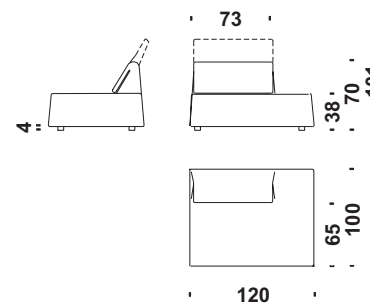

Central element 100
Zentralelement 100
Élément central 100

m 4,8

m² 9,2

Kg 36

m³ 0,8

Cod. 142

Elem.1p destro senza bracc.120

1 seat. elem. right without armrest 120
Elem. 1-sitzig rechts Ohne Arml. 120
El. 1 places droit sans accoud. 120