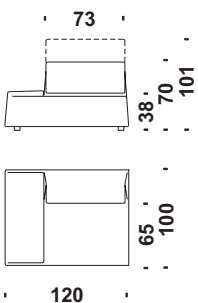

m² Pelle
Leder

Leather
Cuir

Kg P. lordo
Bruttogew.

Gr. Weight
Poids Brut

m³ Volume
Volumen
Volume

Cod. 143 Elem.1p sinistro senza bracc.120

1 seat. elem. left without armrest 120
Elem. 1-sitzig links Ohne Arml. 120
El. 1 places gauche sans accoud. 120

m 4,5 m² 8,6 Kg 43 m³ 1

Cod. 140 Elem.1p destro senza bracc.137

1 seat. elem. right without armrest 137
Elem. 1-sitzig rechts Ohne Arml. 137
El. 1 places droit sans accoud. 137

m 5 m² 9,5 Kg 46 m³ 1,1

Cod. 141 Elem.1p sinistro senza bracc.137

1 seat. elem. left without armrest 137
Elem. 1-sitzig links Ohne Arml. 137
El. 1 places gauche sans accoud. 137

m 5 m² 9,5 Kg 46 m³ 1,1

Cod. 06D Elemento 1p bracciolo destro 120

1 seater element armrest right 120
Element 1-sitzig Armlehne rechts 120
El. 1 places accoudoir droit 120

m 5,5 m² 10,5 Kg 51 m³ 1

Cod. 06E Elemento 1p bracciolo sinistro 120

1 seater element armrest left 120
Element 1-sitzig Armlehne links 120
El. 1 places accoudoir gauche 120

m 5,5 m² 10,5 Kg 51 m³ 1

Cod. 012 Elemento 1p bracciolo destro 137