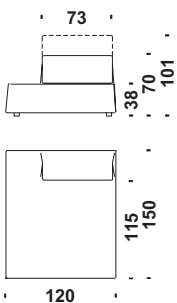

Kg P. lordo
Bruttogew.

Gr. Weight
Poids Brut

m³ Volume
Volumen

Volume
Volume

Cod. 013 **Elemento 1p bracciolo sinistro 137**

1 seater element armrest left 137
Element 1-sitzig Armlehne links 137
El. 1 places accoudoir gauche 137

m 6 m² 11,5 Kg 54 m³ 1,1

Cod. 034 **Chaise Longue centrale 83**

Chaise Longue central 83
Chaise Longue zentral 83
Chaise Longue central 83

m 5,4 m² 10,3 Kg 43 m³ 1,15

Cod. 04S **Chaise Longue centrale 100**

Chaise Longue central 100
Chaise Longue zentral 100
Chaise Longue central 100

m 5,5 m² 11,8 Kg 46 m³ 1,2

Cod. 0D3 **Chaise Longue destra senza br.120**

Chaise Longue right without armr. 120
Chaise Longue rechts Ohne Armr. 120
Chaise Longue droit sans acc. 120

m 5,9 m² 12,3 Kg 58 m³ 1,6

Cod. 0D4 **Chaise Longue sinistra senza br.120**

Chaise Longue left without armr. 120
Chaise Longue links Ohne Armr. 120
Chaise Longue gauche sans acc. 120

m 5,9 m² 12,3 Kg 58 m³ 1,6