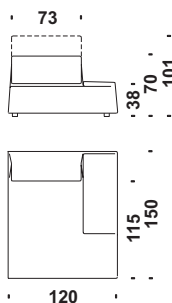

m 6,6 m² 14,4 Kg 66 m³ 1,6