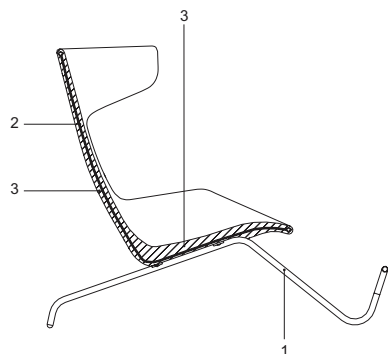

Legenda - Description	Struttura	Structure	Struktur	Structure
<p><b>1</b> Base in acciaio Steel base Untergestell aus Stahl Base en acier</p> <p><b>2</b> Struttura in acciaio Steel frame Stahlstruktur Structure en acier</p> <p><b>3</b> Schiuma poliuretana flessibile con densità 60 Kg/mc. Flexible polyurethane foam density 60 Kg/mc. Flexibler Polyurethanschaum, Dichtigkeit 60 Kg/mc. Mousse en polyuréthane flexible à densité 60 Kg/mc.</p>	<p>Espanso schiumato a freddo ignifugo con struttura in acciaio, rivestito in fibra poliestere. Basamento in tubo d'acciaio verniciato canna di fucile o color grigio. Traversa poggipiedi cromata. Il basamento girevole è in acciaio verniciato canna di fucile.</p> <p><b>Sovrapprezzi</b> E' disponibile il basamento cromo satinato e poggipiedi (cod. 079) con una maggiorazione di .</p> <p><b>Caratteristiche</b> Il modello TAKE A LINE FOR A WALK non è sfoderabile.</p>	<p>Injected flame-retardant polyurethane foam and polyester fiberfill over internal steel frame. Base is tubular steel with rifle brown or grey lacquered finish. Footrest is chrome. Swivel base is steel with rifle brown lacquered finish, on glides.</p> <p><b>Surcharge</b> With a surcharge of armchair with foot-rest (code 079) is available with satin chrome-finish base.</p> <p><b>Spec. Characteristics</b> TAKE A LINE FOR A WALK covers are not removable.</p>	<p>Stahlgestell in feuerhemmendem kaltgeschäumtem Schaumstoff und Polyesterwatte. Gestell, Stahlrohr kanonengrau oder grau lackiert. Fussstuetze in Chrom. Drehmechanismus kanonengrau lackiert.</p> <p><b>Aufpreis</b> Der Sessel mit Fussstütze (Kode 079) sind mit Gestell aus Stahl Chrom Satiniert verfuegbar. Aufpreis .</p> <p><b>Besonderheiten</b> Das Modell TAKE A LINE FOR A WALK ist nicht abziehbar.</p>	<p>En acier enrobée dans la mousse ignifugée injectée a froid et ouatte synthétique. Base en tube de acier laqué gris fusil ou gris. Repose pied chromé. Base pivotant en acier gris fusil.</p> <p><b>Suppl. de prix</b> La fauteuil avec repose pieds (code 079) sont disponible avec base en acier chromée satinée. Surcharge .</p> <p><b>Caractéristiques</b> Le modèle TAKE A LINE FOR A WALK n'est pas déhoussable.</p>