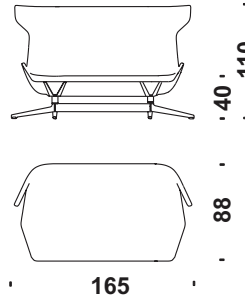

Cod. 002

Take Two Line

Take Two Line
Take Two Line
Take Two Line

m 5,0   m² 7,2   Kg 65   m³ 1,80