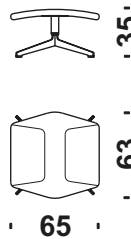

Cod. 0V7

Pouf girevole

Revolving stool
Drehhocker
Pouf pivotant

m 1,3   m² 1,6   Kg 13   m³ 0,20