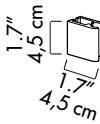

D19/L + D19/1
 D19/L + D19/2
 D19/L + D19/3

D19/2
 surface mount

D19/3
 wall bracket

WALL VERSION

D19/1
 table base

13W TT GX23